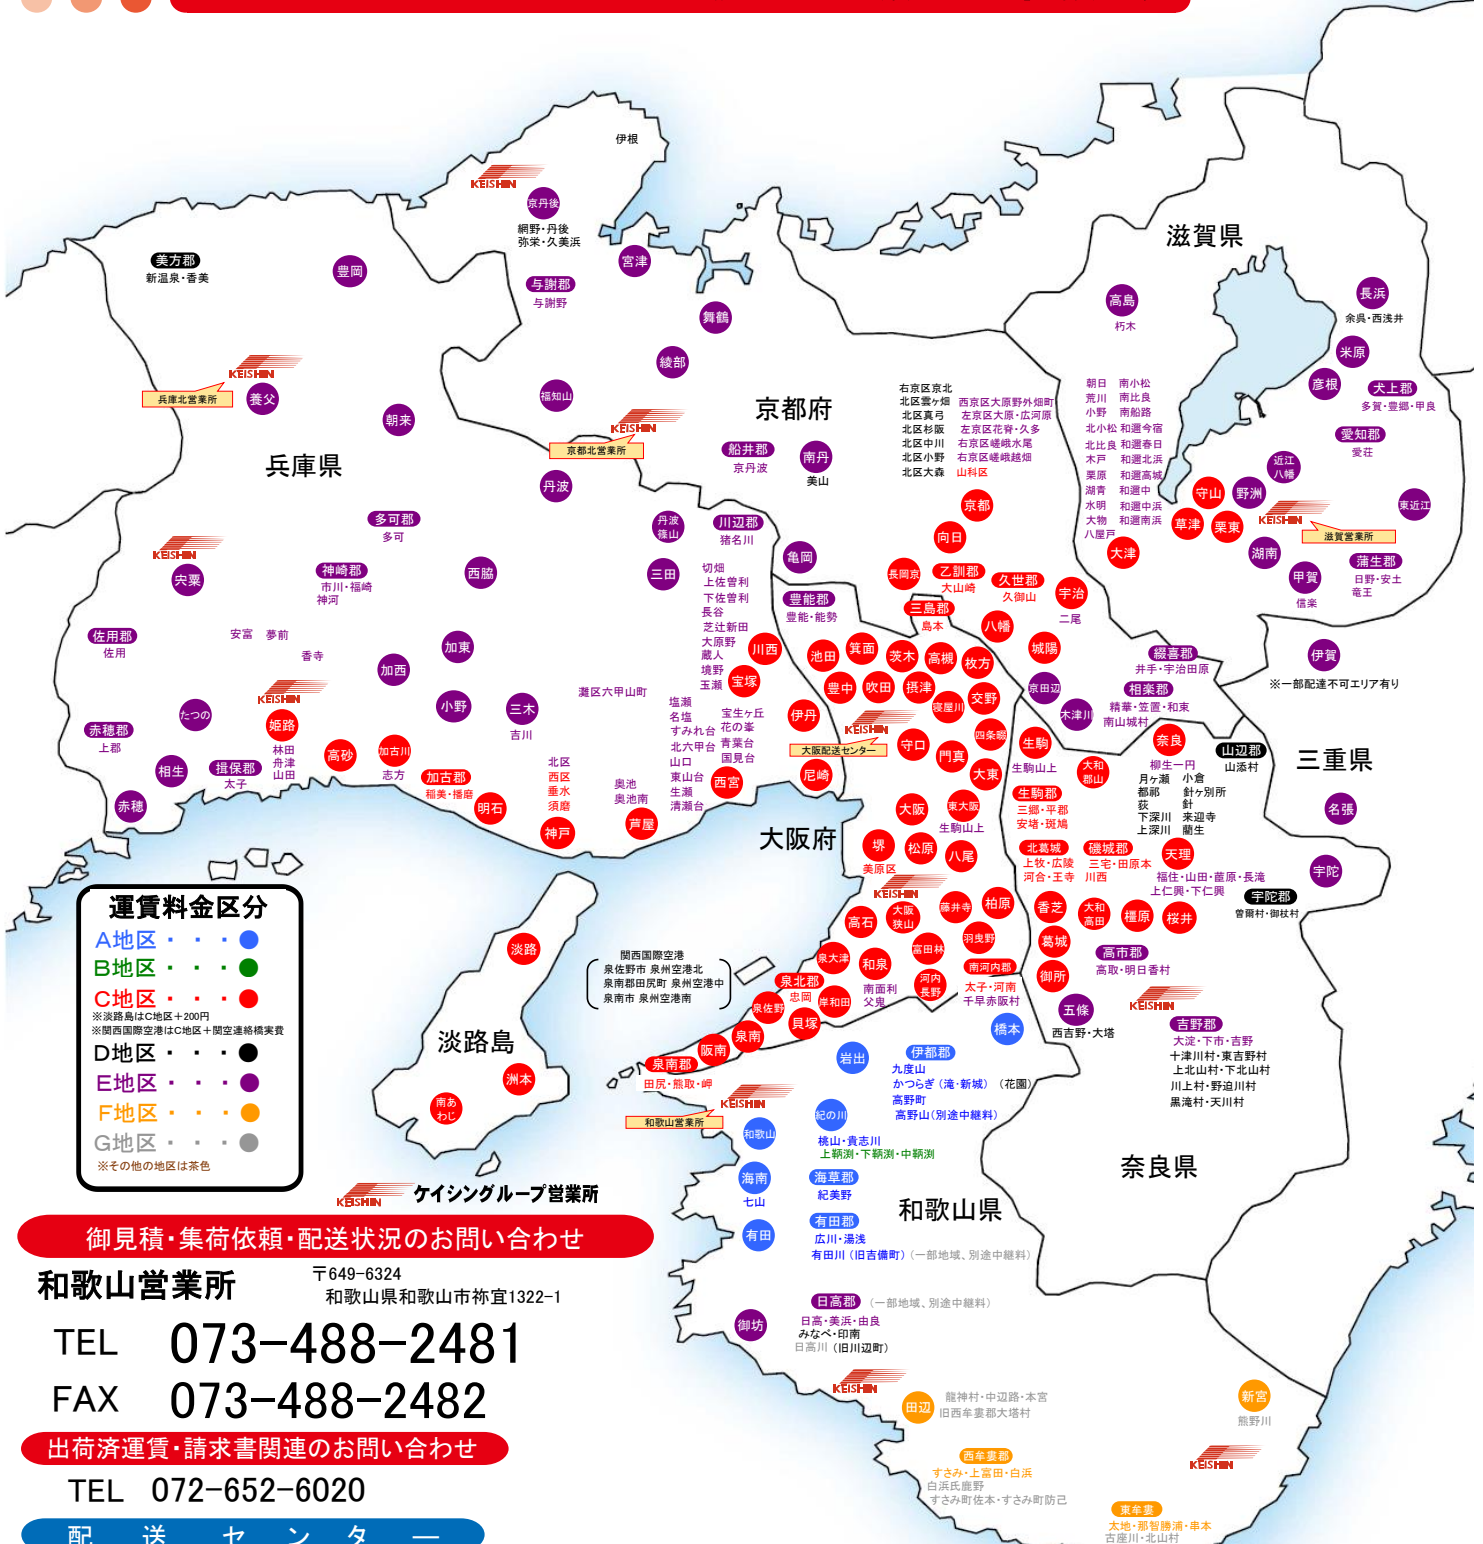

近畿の小口荷物便

ケイシン

近畿地区全域翌日配達 翌朝配達地域

※一部午後の配達になる地区があります

下記の地域は全て直接配達

運賃料金区分

- A地区
 - B地区
 - C地区
 - D地区
 - E地区
 - F地区
 - G地区
- ※淡路島はC地区+200円
※関西国際空港はC地区+開空連絡機乗費
※その他の地区は茶色

御見積・集荷依頼・配送状況のお問い合わせ

和歌山営業所

〒649-6324 和歌山県和歌山市称宜1322-1

TEL 073-488-2481

FAX 073-488-2482

出荷済運賃・請求書関連のお問い合わせ

TEL 072-652-6020

配 送 セ ン タ ー

大阪配送センター

■主な商品サービス

近畿地区ダイレクト配達・全国配達・貸切便
軽貨物・倉庫・梱包・物流センター運営管理

近畿の小口荷物便

<http://www.keishin.jp>