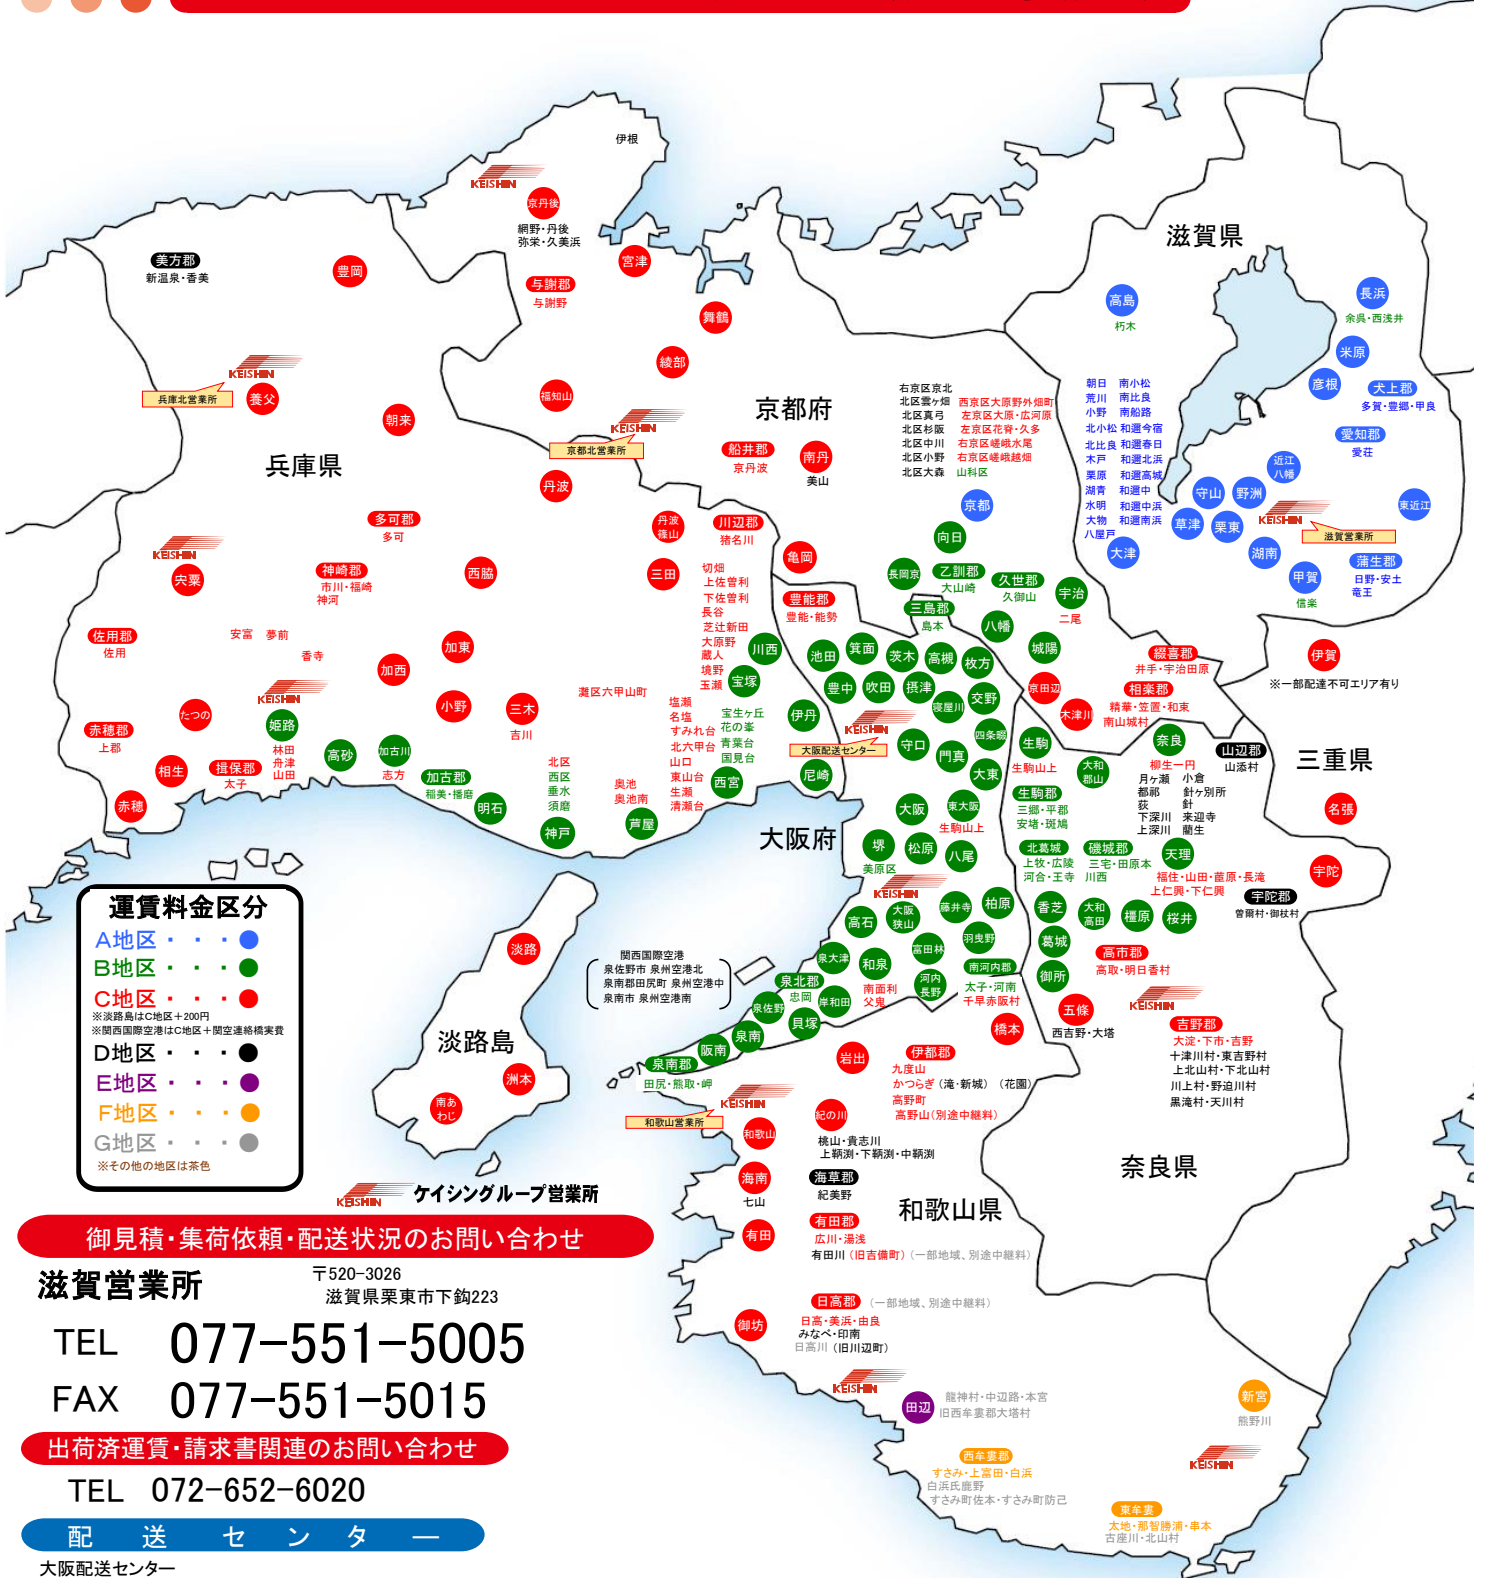

近畿の小口荷物便

ケイシン

近畿地区全域翌日配達 翌朝配達地域

※一部午後の配達になる地区があります

下記の地域は全て直接配達

運賃料金区分

- A地区
 - B地区
 - C地区
 - D地区
 - E地区
 - F地区
 - G地区
- ※淡路島はC地区+200円
※関西国際空港はC地区+開空連絡格納費
※その他の地区は茶色

御見積・集荷依頼・配送状況のお問い合わせ

滋賀営業所

〒520-3026 滋賀県栗東市下鉤223

TEL 077-551-5005

FAX 077-551-5015

出荷済運賃・請求書関連のお問い合わせ

TEL 072-652-6020

配 送 セ ン タ ー

大阪配送センター

■主な商品サービス

近畿地区ダイレクト配達・全国配達・貸切便
軽貨物・倉庫・梱包・物流センター運営管理

KEISHIN 近畿の小口荷物便
<http://www.keishin.jp>