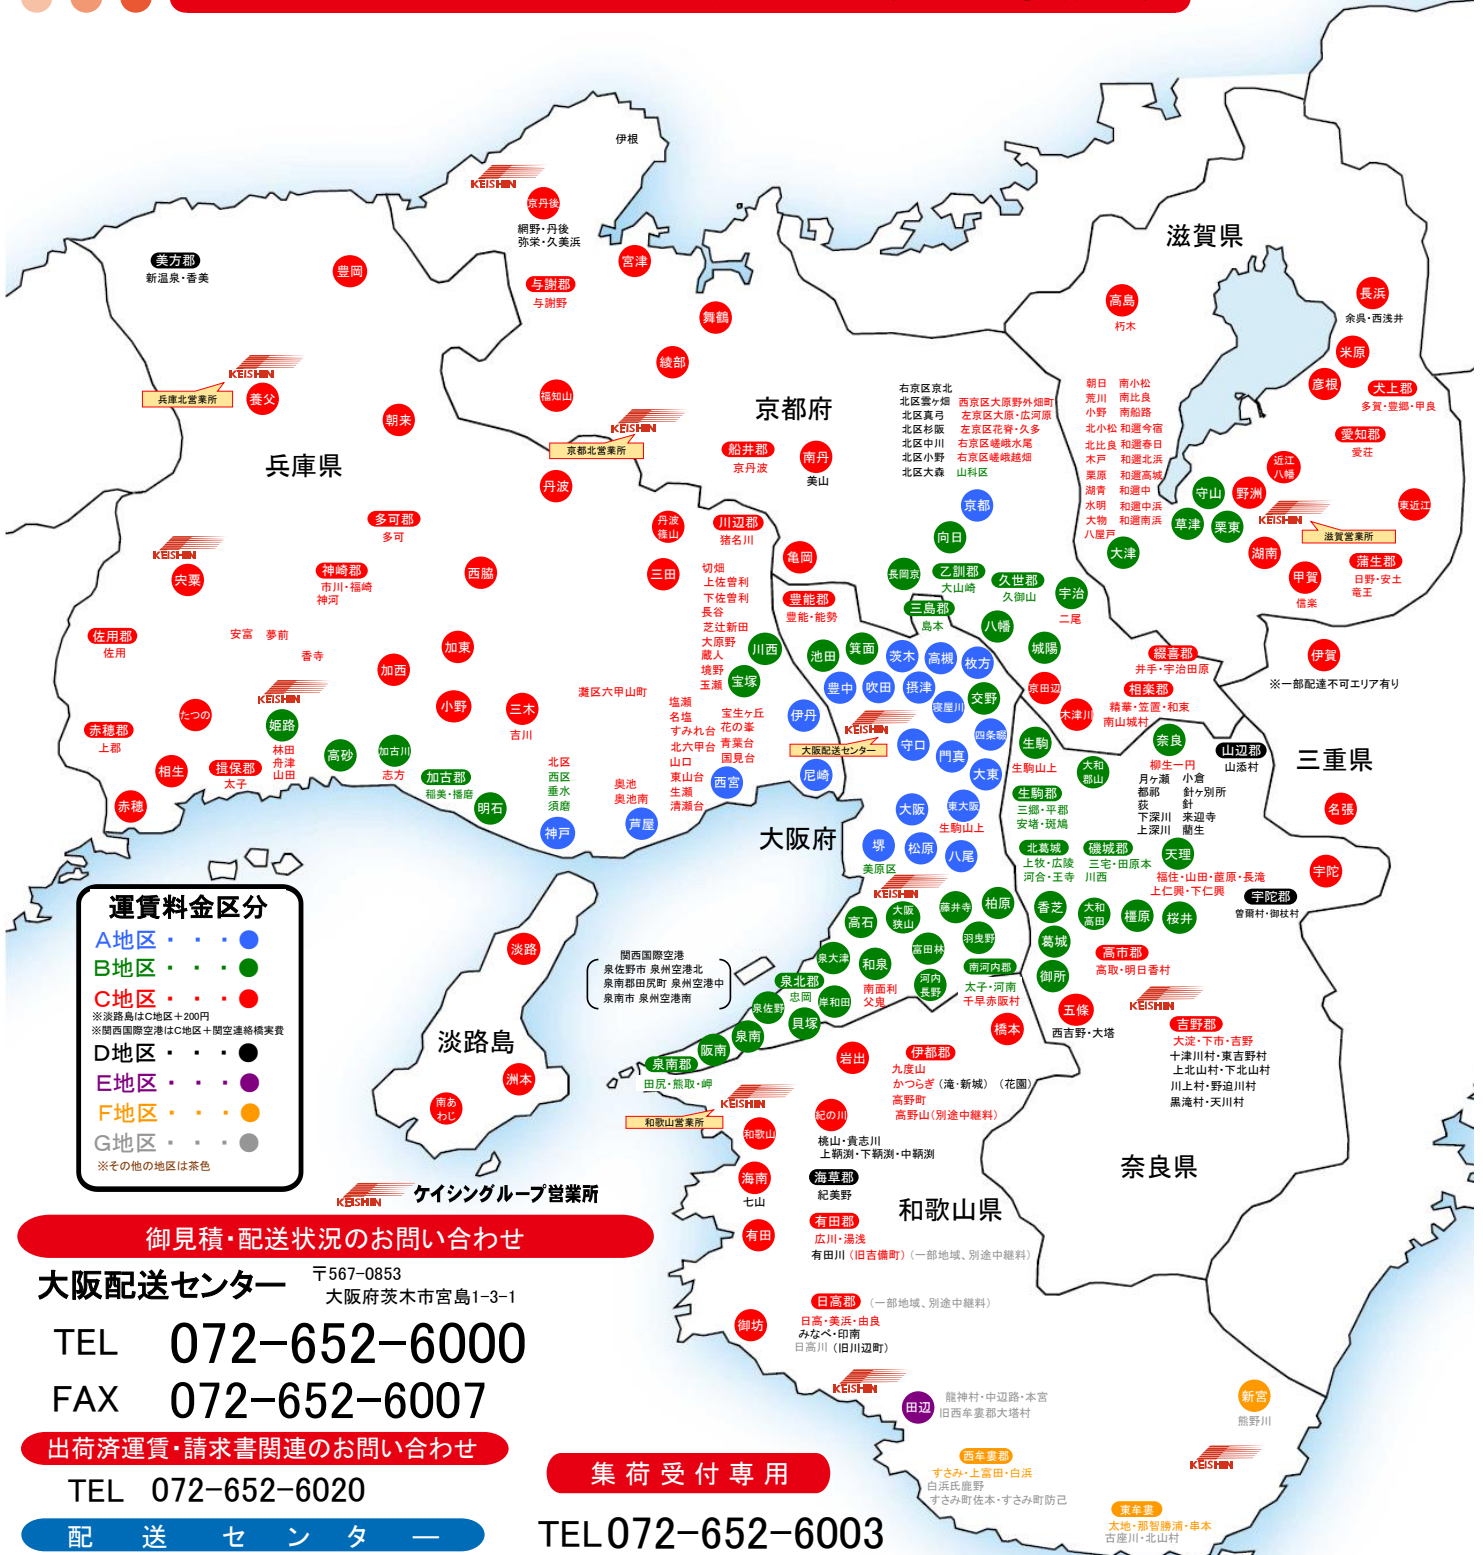

近畿の小口荷物便

ケイシン

近畿地区全域翌日配達 翌朝配達地域

※一部午後の配達になる地区があります

下記の地域は全て直接配達

運賃料金区分

- A地区 ●
- B地区 ●
- C地区 ●
- D地区 ●
- E地区 ●
- F地区 ●
- G地区 ●

※淡路島はC地区+200円
※関西国際空港はC地区+開空連絡格納費
※その他の地区は茶色

御見積・配送状況のお問い合わせ

大阪配送センター 〒567-0853
大阪府茨木市宮島1-3-1

TEL 072-652-6000
FAX 072-652-6007

出荷済運賃・請求書関連のお問い合わせ

TEL 072-652-6020

配 送 セ ン タ ー

集荷受付専用

TEL 072-652-6003