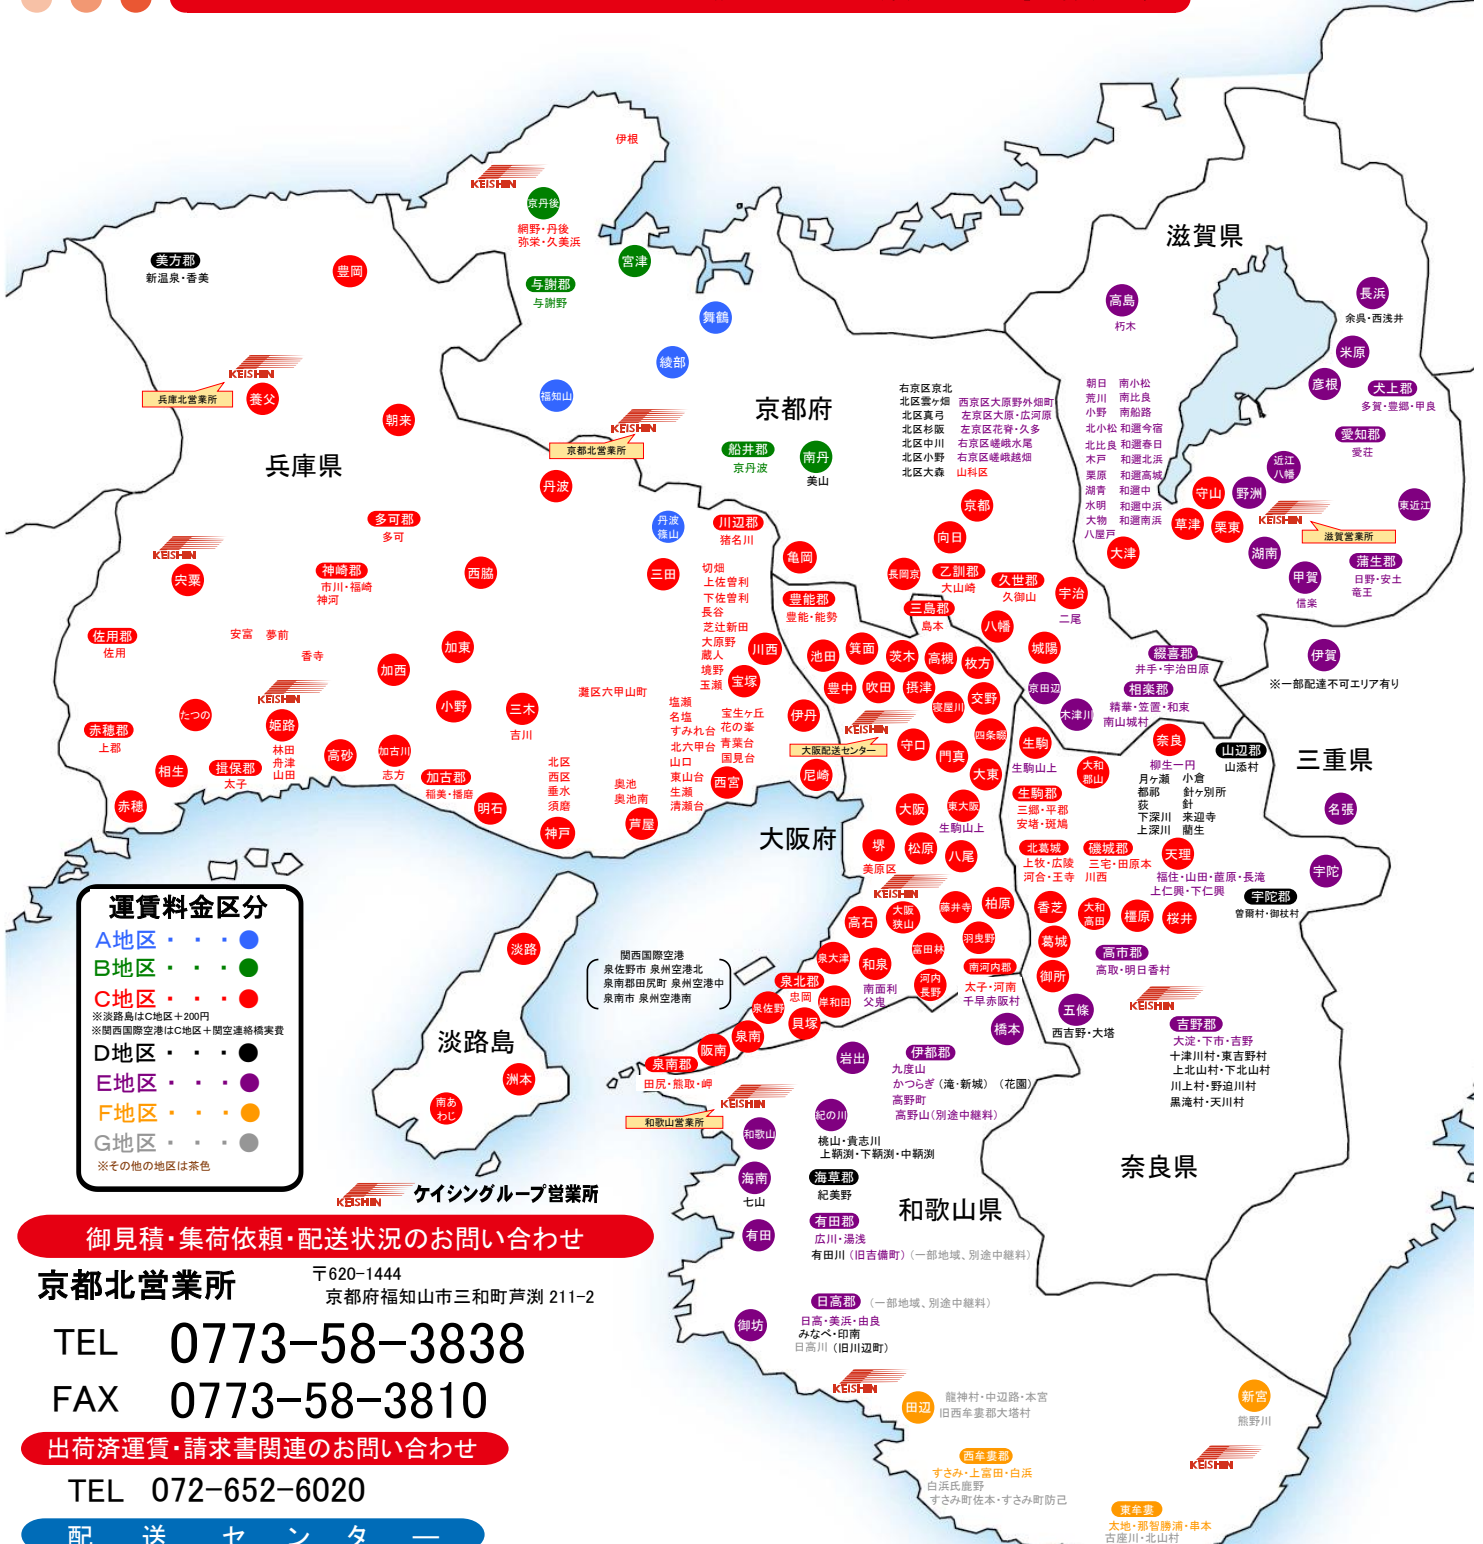

近畿の小口荷物便

ケイシン

近畿地区全域翌日配達 翌朝配達地域

※一部午後の配達になる地区があります

下記の地域は全て直接配達

運賃料金区分

- A地区
 - B地区
 - C地区
 - D地区
 - E地区
 - F地区
 - G地区
- ※淡路島はC地区+200円
※関西国際空港はC地区+関空連絡格納費
※その他の地区は茶色

ケイシングループ営業所

■主な商品サービス

近畿地区ダイレクト配達・全国配達・貸切便
軽貨物・倉庫・梱包・物流センター運営管理

KEISHIN 近畿の小口荷物便
<http://www.keishin.jp>