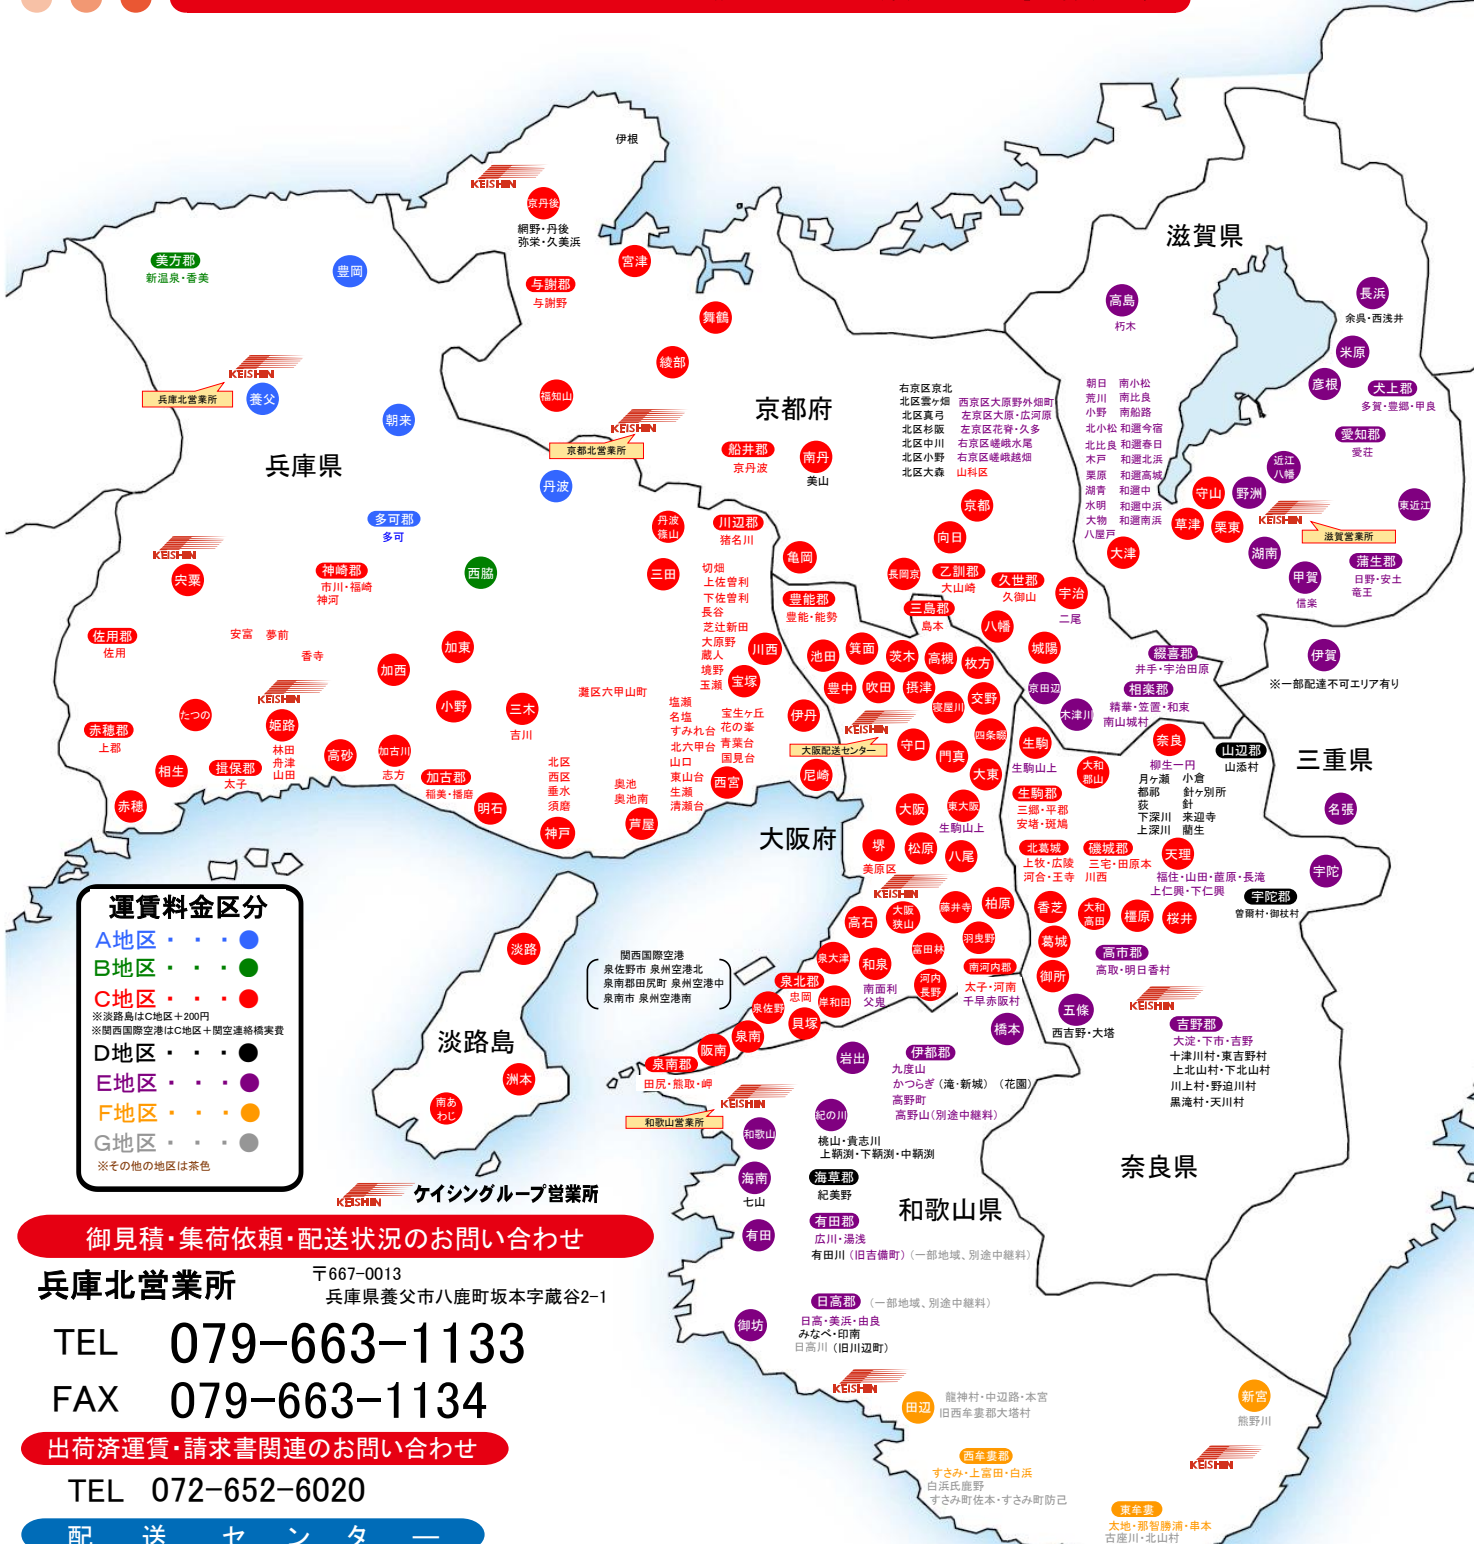

近畿の小口荷物便

# ケイシン

# 近畿地区全域翌日配達 翌朝配達地域

※一部午後の配達になる地区があります

下記の地域は全て直接配達

### 運賃料金区分

- A地区
  - B地区
  - C地区
  - D地区
  - E地区
  - F地区
  - G地区
- ※淡路島はC地区+200円  
※関西国際空港はC地区+関空連絡橋料金  
※その他の地区は茶色

ケイシングループ営業所

御見積・集荷依頼・配送状況のお問い合わせ

兵庫北営業所 〒667-0013 兵庫県養父市八鹿町坂本字蔵谷2-1

TEL 079-663-1133

FAX 079-663-1134